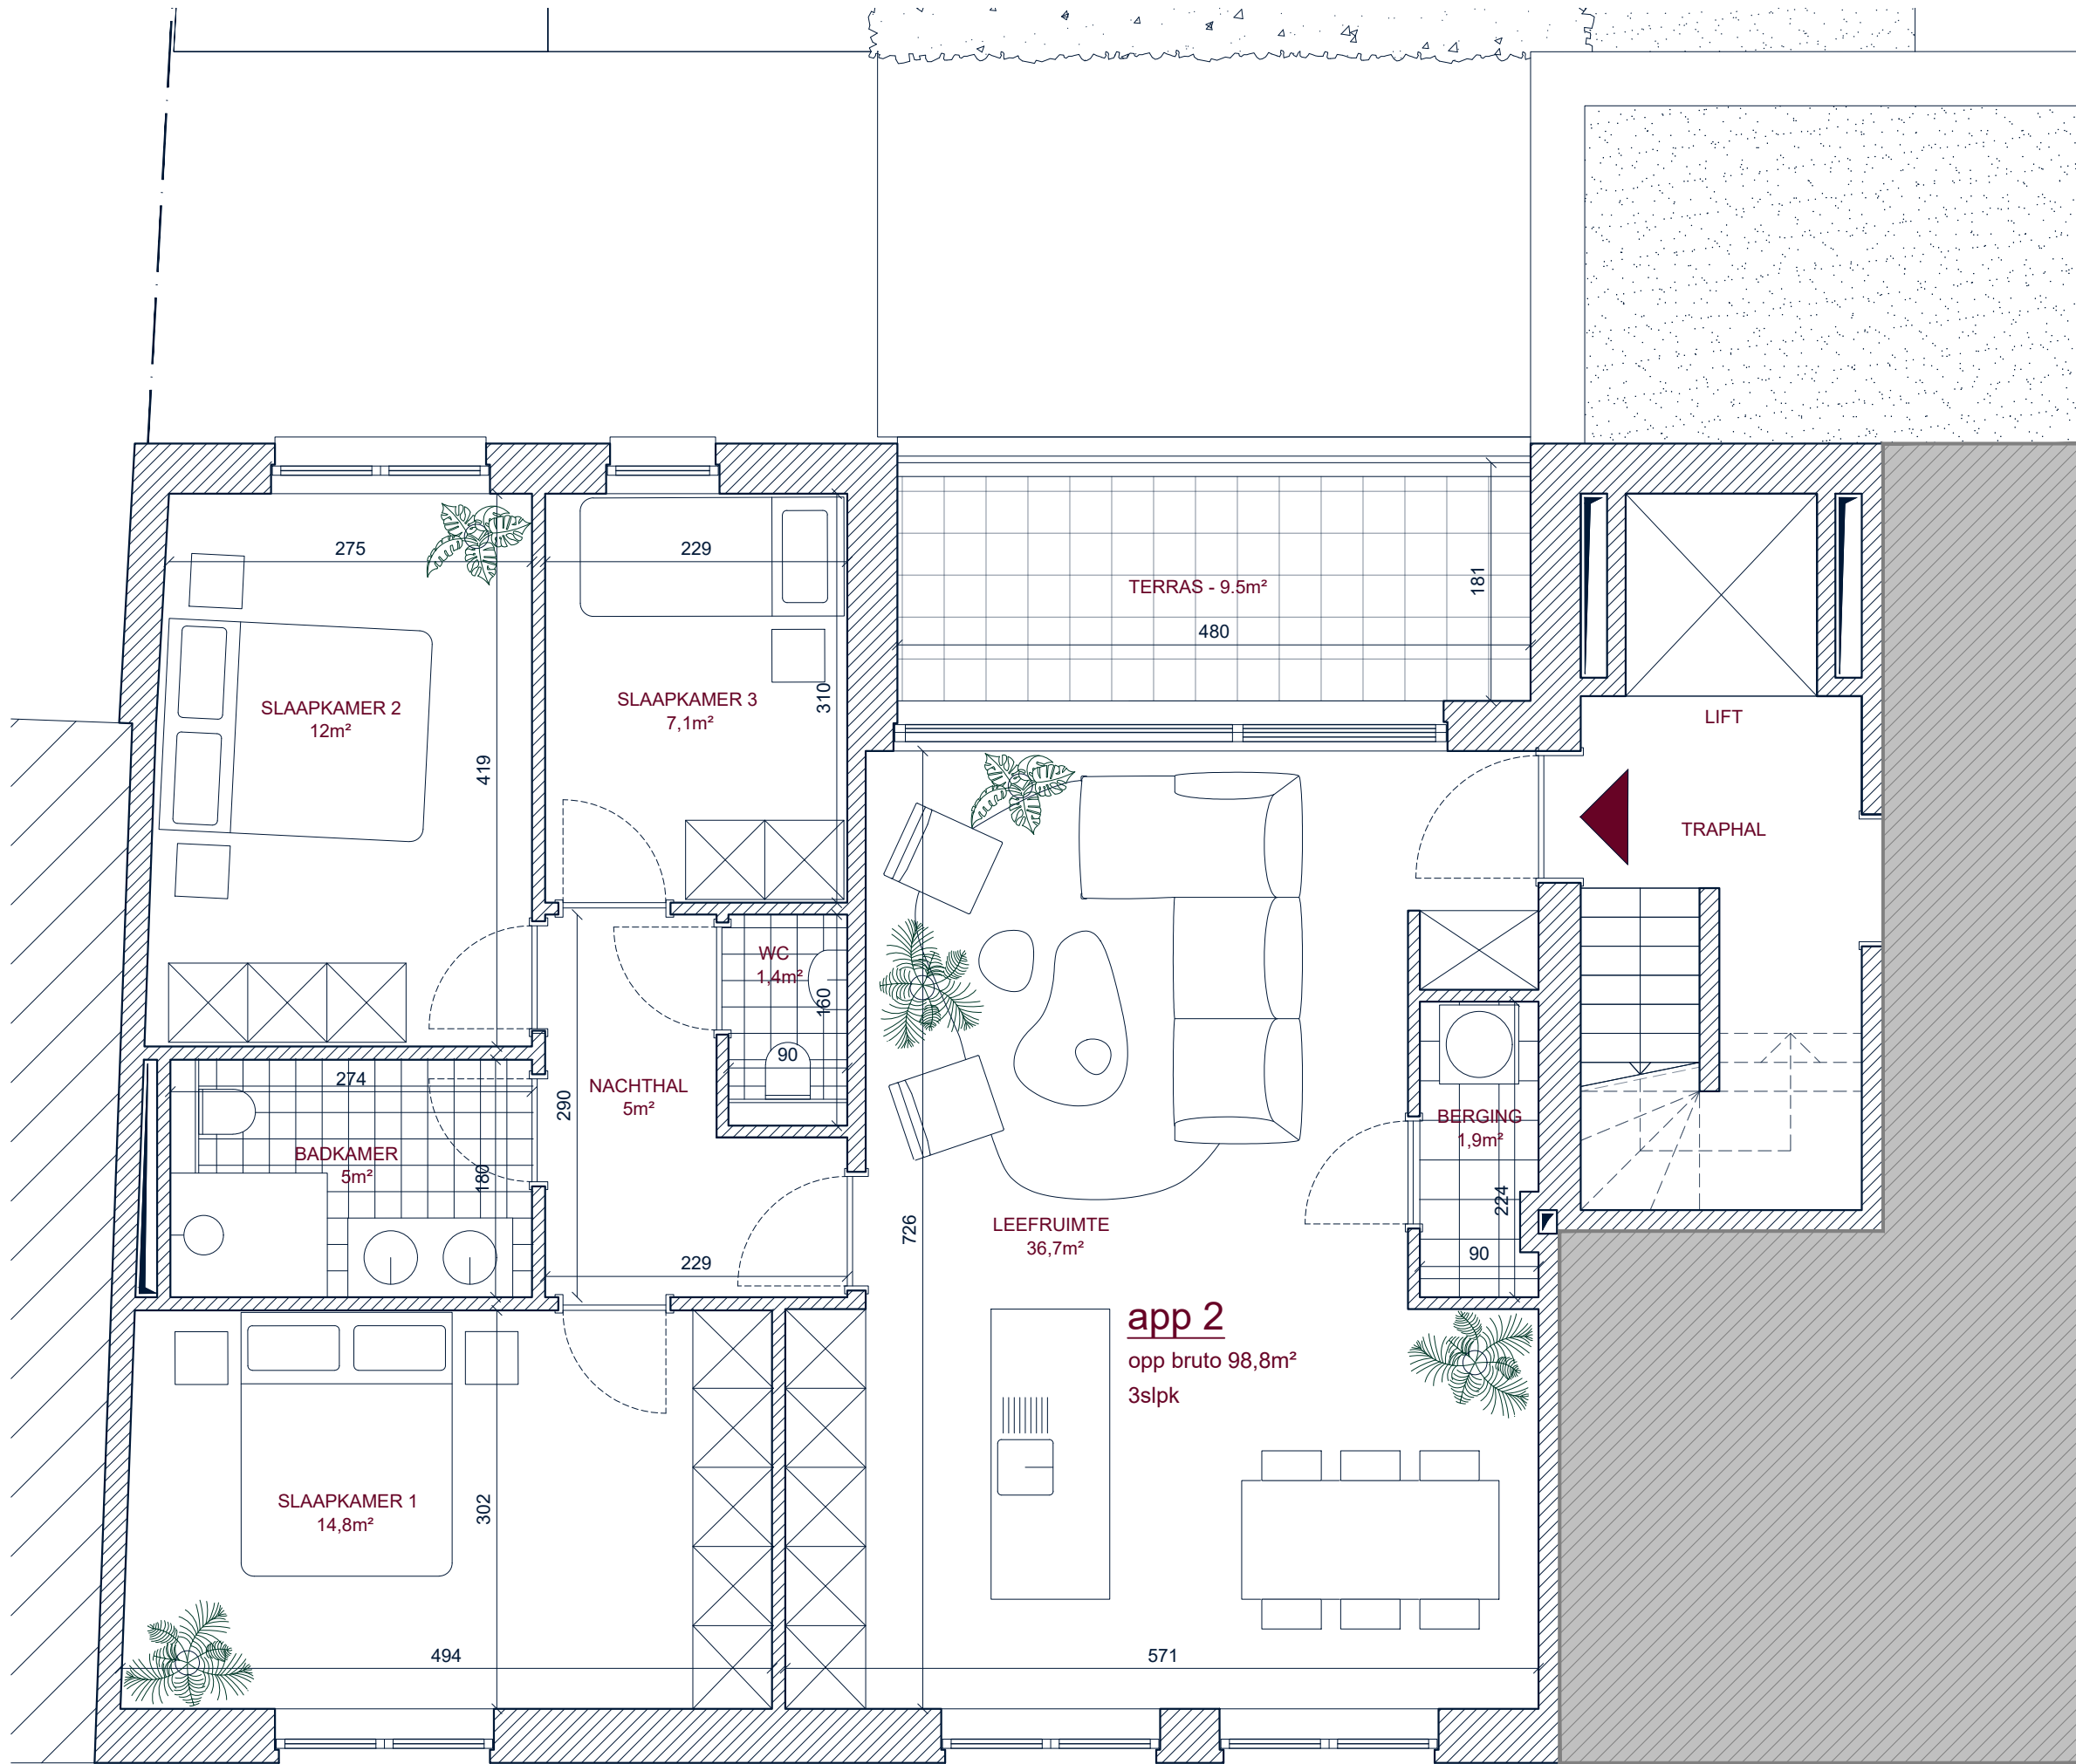

RESIDENTIE AMBACHTSTRAAT

Nieuwbouw met vier wooneenheden
Ambachtstraat 7, 9150 Kruibeke

APP 2 schaal 1:100

Niet-contractueel document.
De aangeduide meubelen, keuken en sanitair zijn louter ter illustratie. De maten zijn bij benadering: onder voorbehoud van uitvoeringsplannen.
H = 2,60 m

Niet-contractueel document.
De aangeduide meubelen, keuken en sanitair zijn
louter ter illustratie. De maten zijn bij benadering:
onder voorbehoud van uitvoeringsplannen.
H = 2,60 m

appartement	APP 2
type	3 slaapkamers
niveau	+1
opp. bruto	98,8m ²
opp. terras	9,5m ²
schaal	1:50