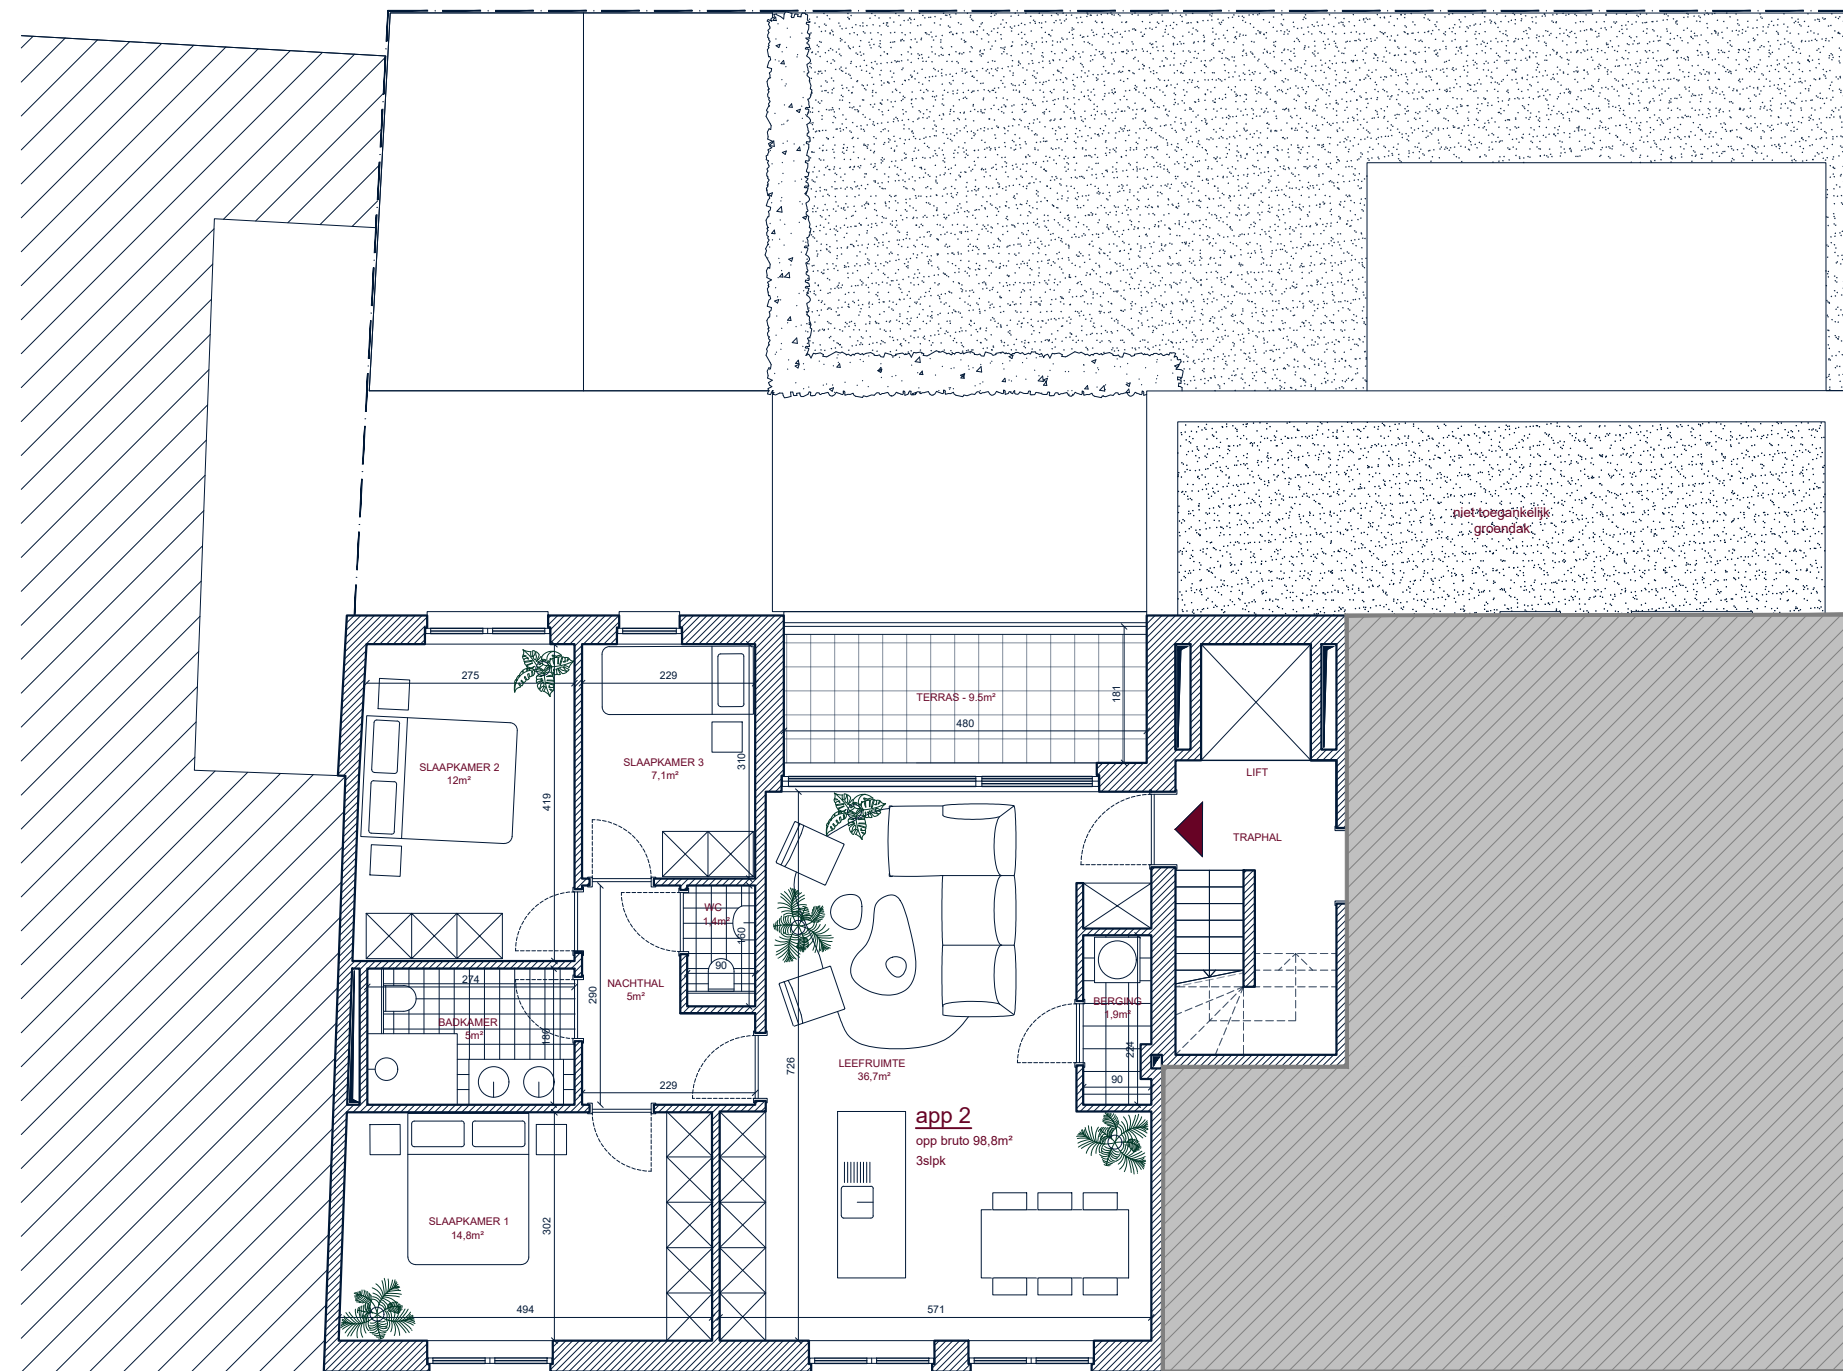

RESIDENTIE AMBACHTSTRAAT

Nieuwbouw met vier wooneenheden
Ambachtstraat 7, 9150 Kruibeke

APP 2 schaal 1:100

Niet-contractueel document.
De aangeduide meubelen, keuken en sanitair zijn louter ter illustratie. De maten zijn bij benadering: onder voorbehoud van uitvoeringsplannen.
H = 2,60 m

appartement	APP 2
type	3 slaapkamers
niveau	+1
opp. bruto	98,8m ²
opp. terras	9,5m ²
schaal	1:100

Ambachtstraat - Kruibeke

bouwheer

rialto holding
Kanunnik Peetersstraat 133
2600 Berchem

info@rialtoholding.com
+32 (0) 488 617 432

Niet-contractueel document.
De aangeduide meubelen, keuken en sanitair zijn
louter ter illustratie. De maten zijn bij benadering:
onder voorbehoud van uitvoeringsplannen.
H = 2,60 m

appartement	APP 2
type	3 slaapkamers
niveau	+1
opp. bruto	98,8m ²
opp. terras	9,5m ²
schaal	1:50