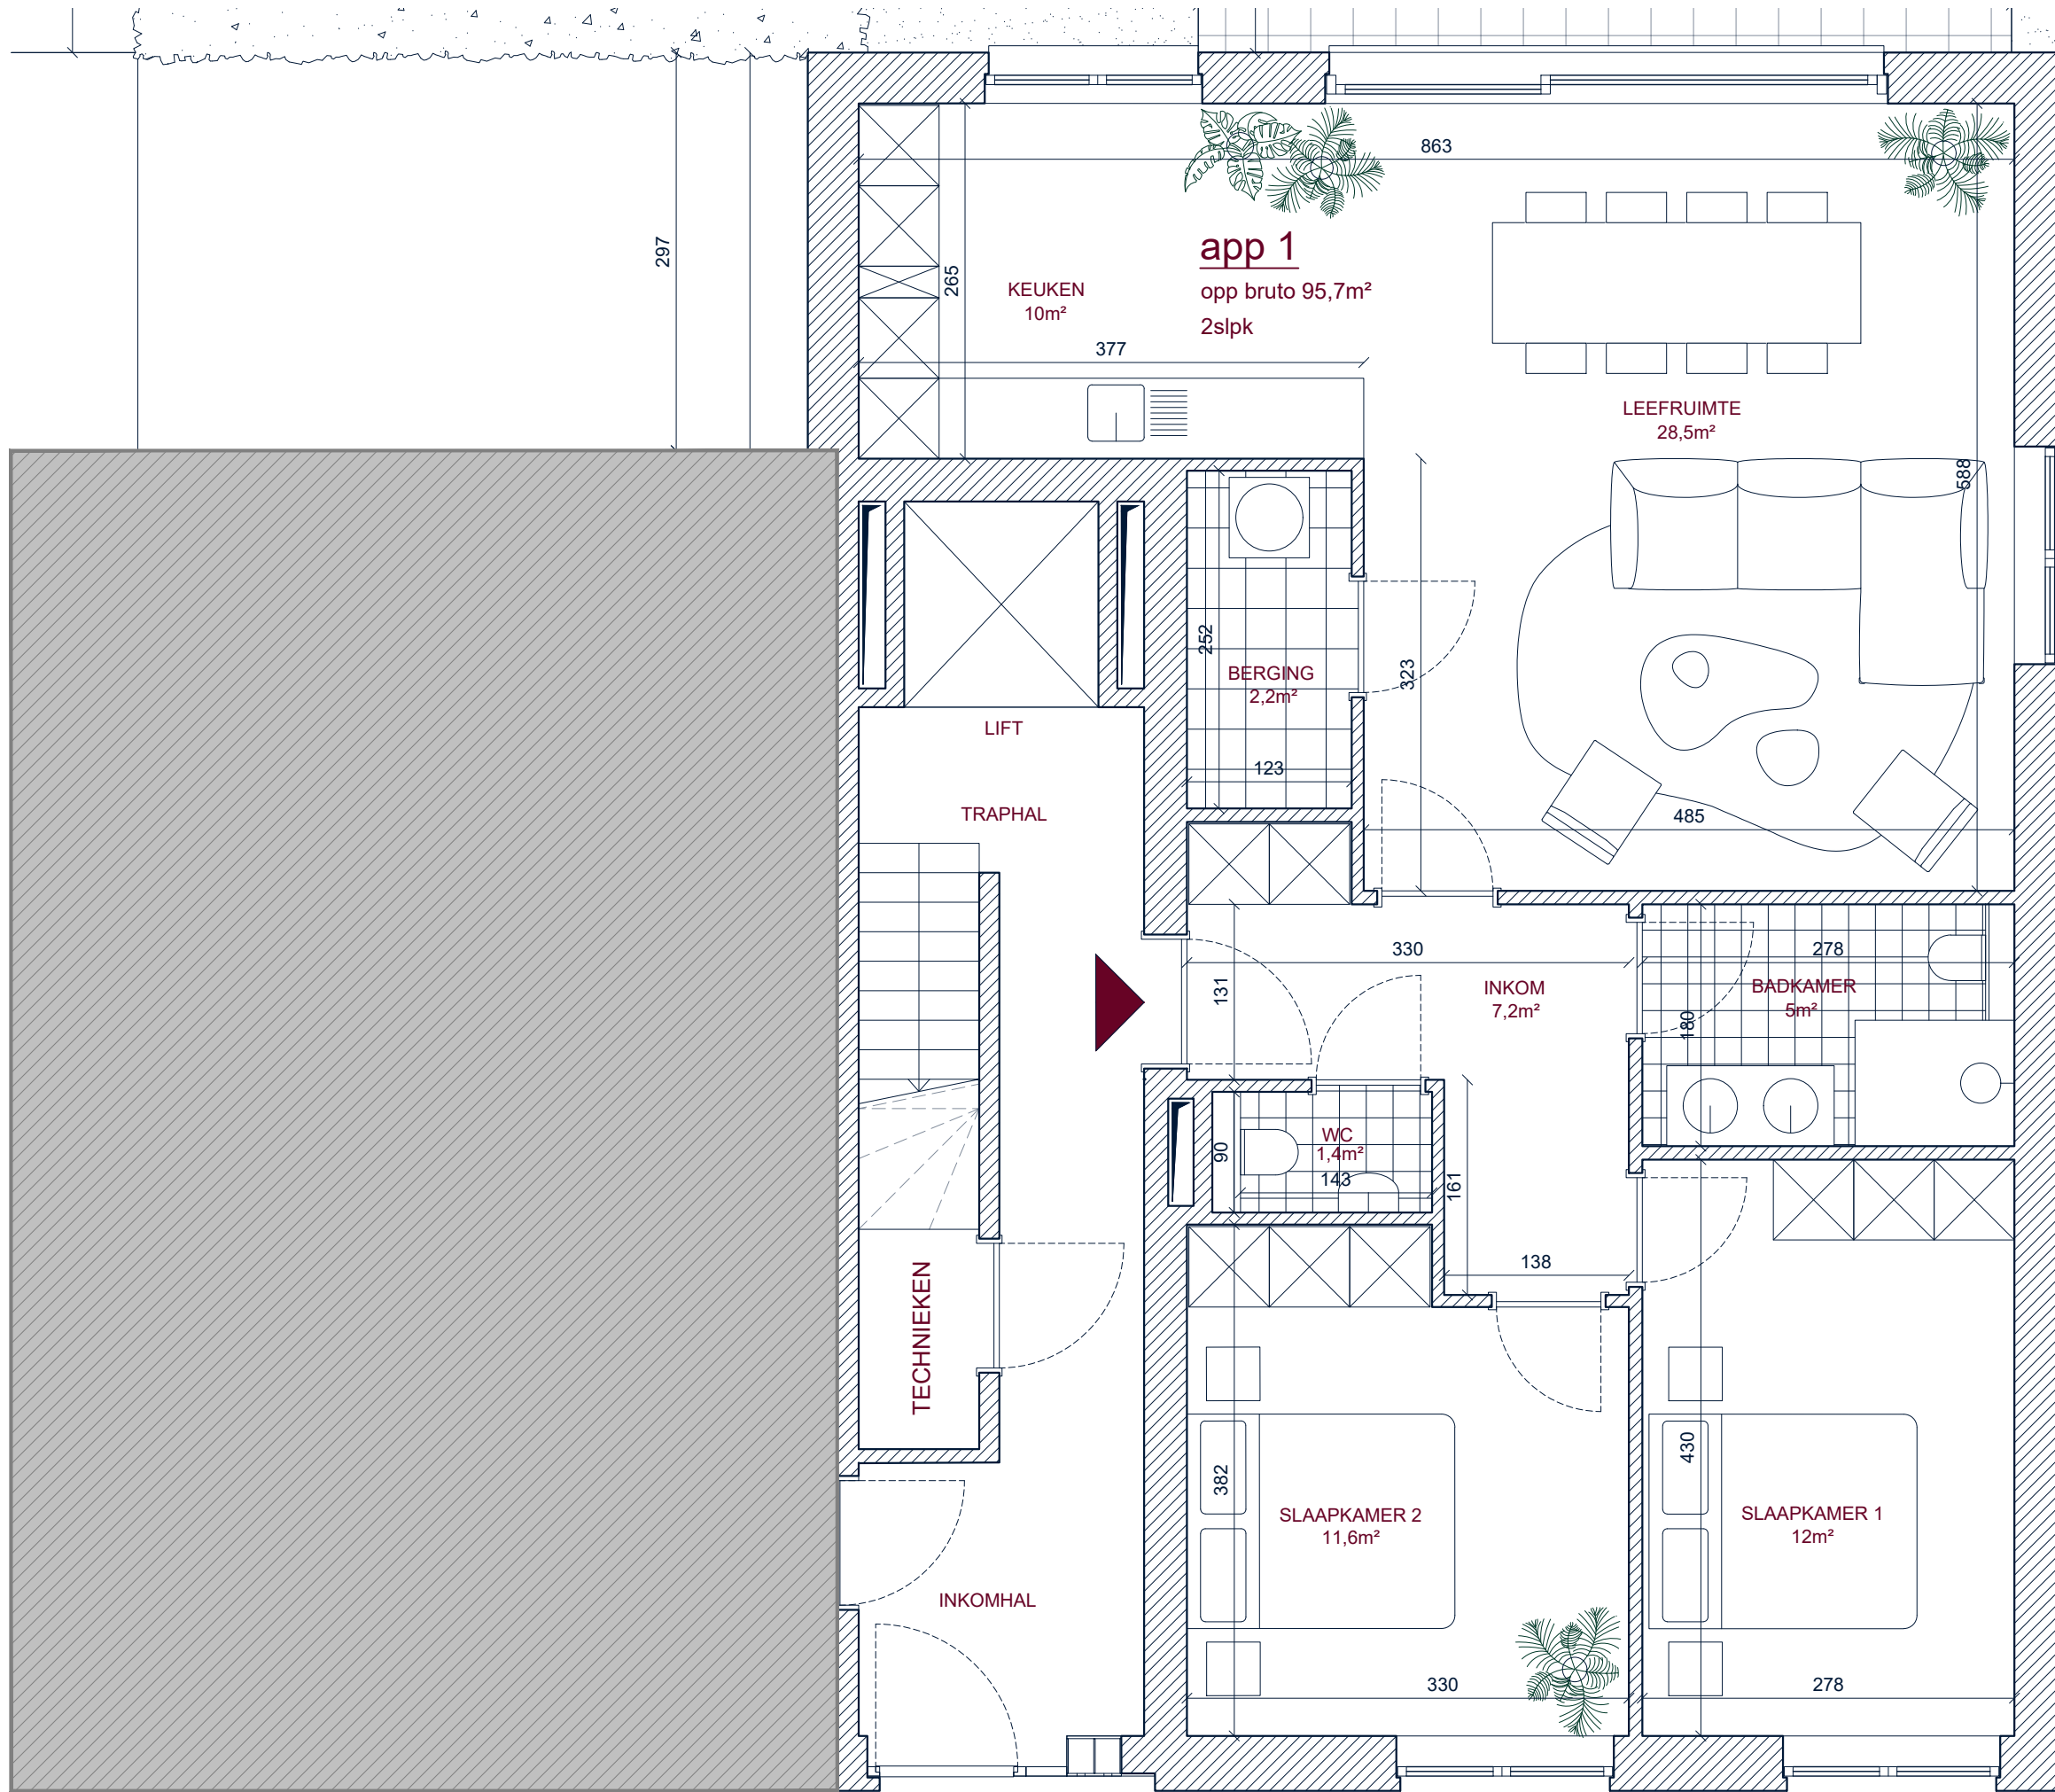

RESIDENTIE AMBACHTSTRAAT

Nieuwbouw met vier wooneenheden
Ambachtstraat 7, 9150 Kruibeke

APP 1 schaal 1:50

Niet-contractueel document.
De aangeduide meubelen, keuken en sanitair zijn louter ter illustratie. De maten zijn bij benadering: onder voorbehoud van uitvoeringsplannen.
H = 2,60 m

appartement	APP 1
type	2 slaapkamers
niveau	+0
opp. bruto	95,7m²
opp. terras	18,3m²
schaal	1:50