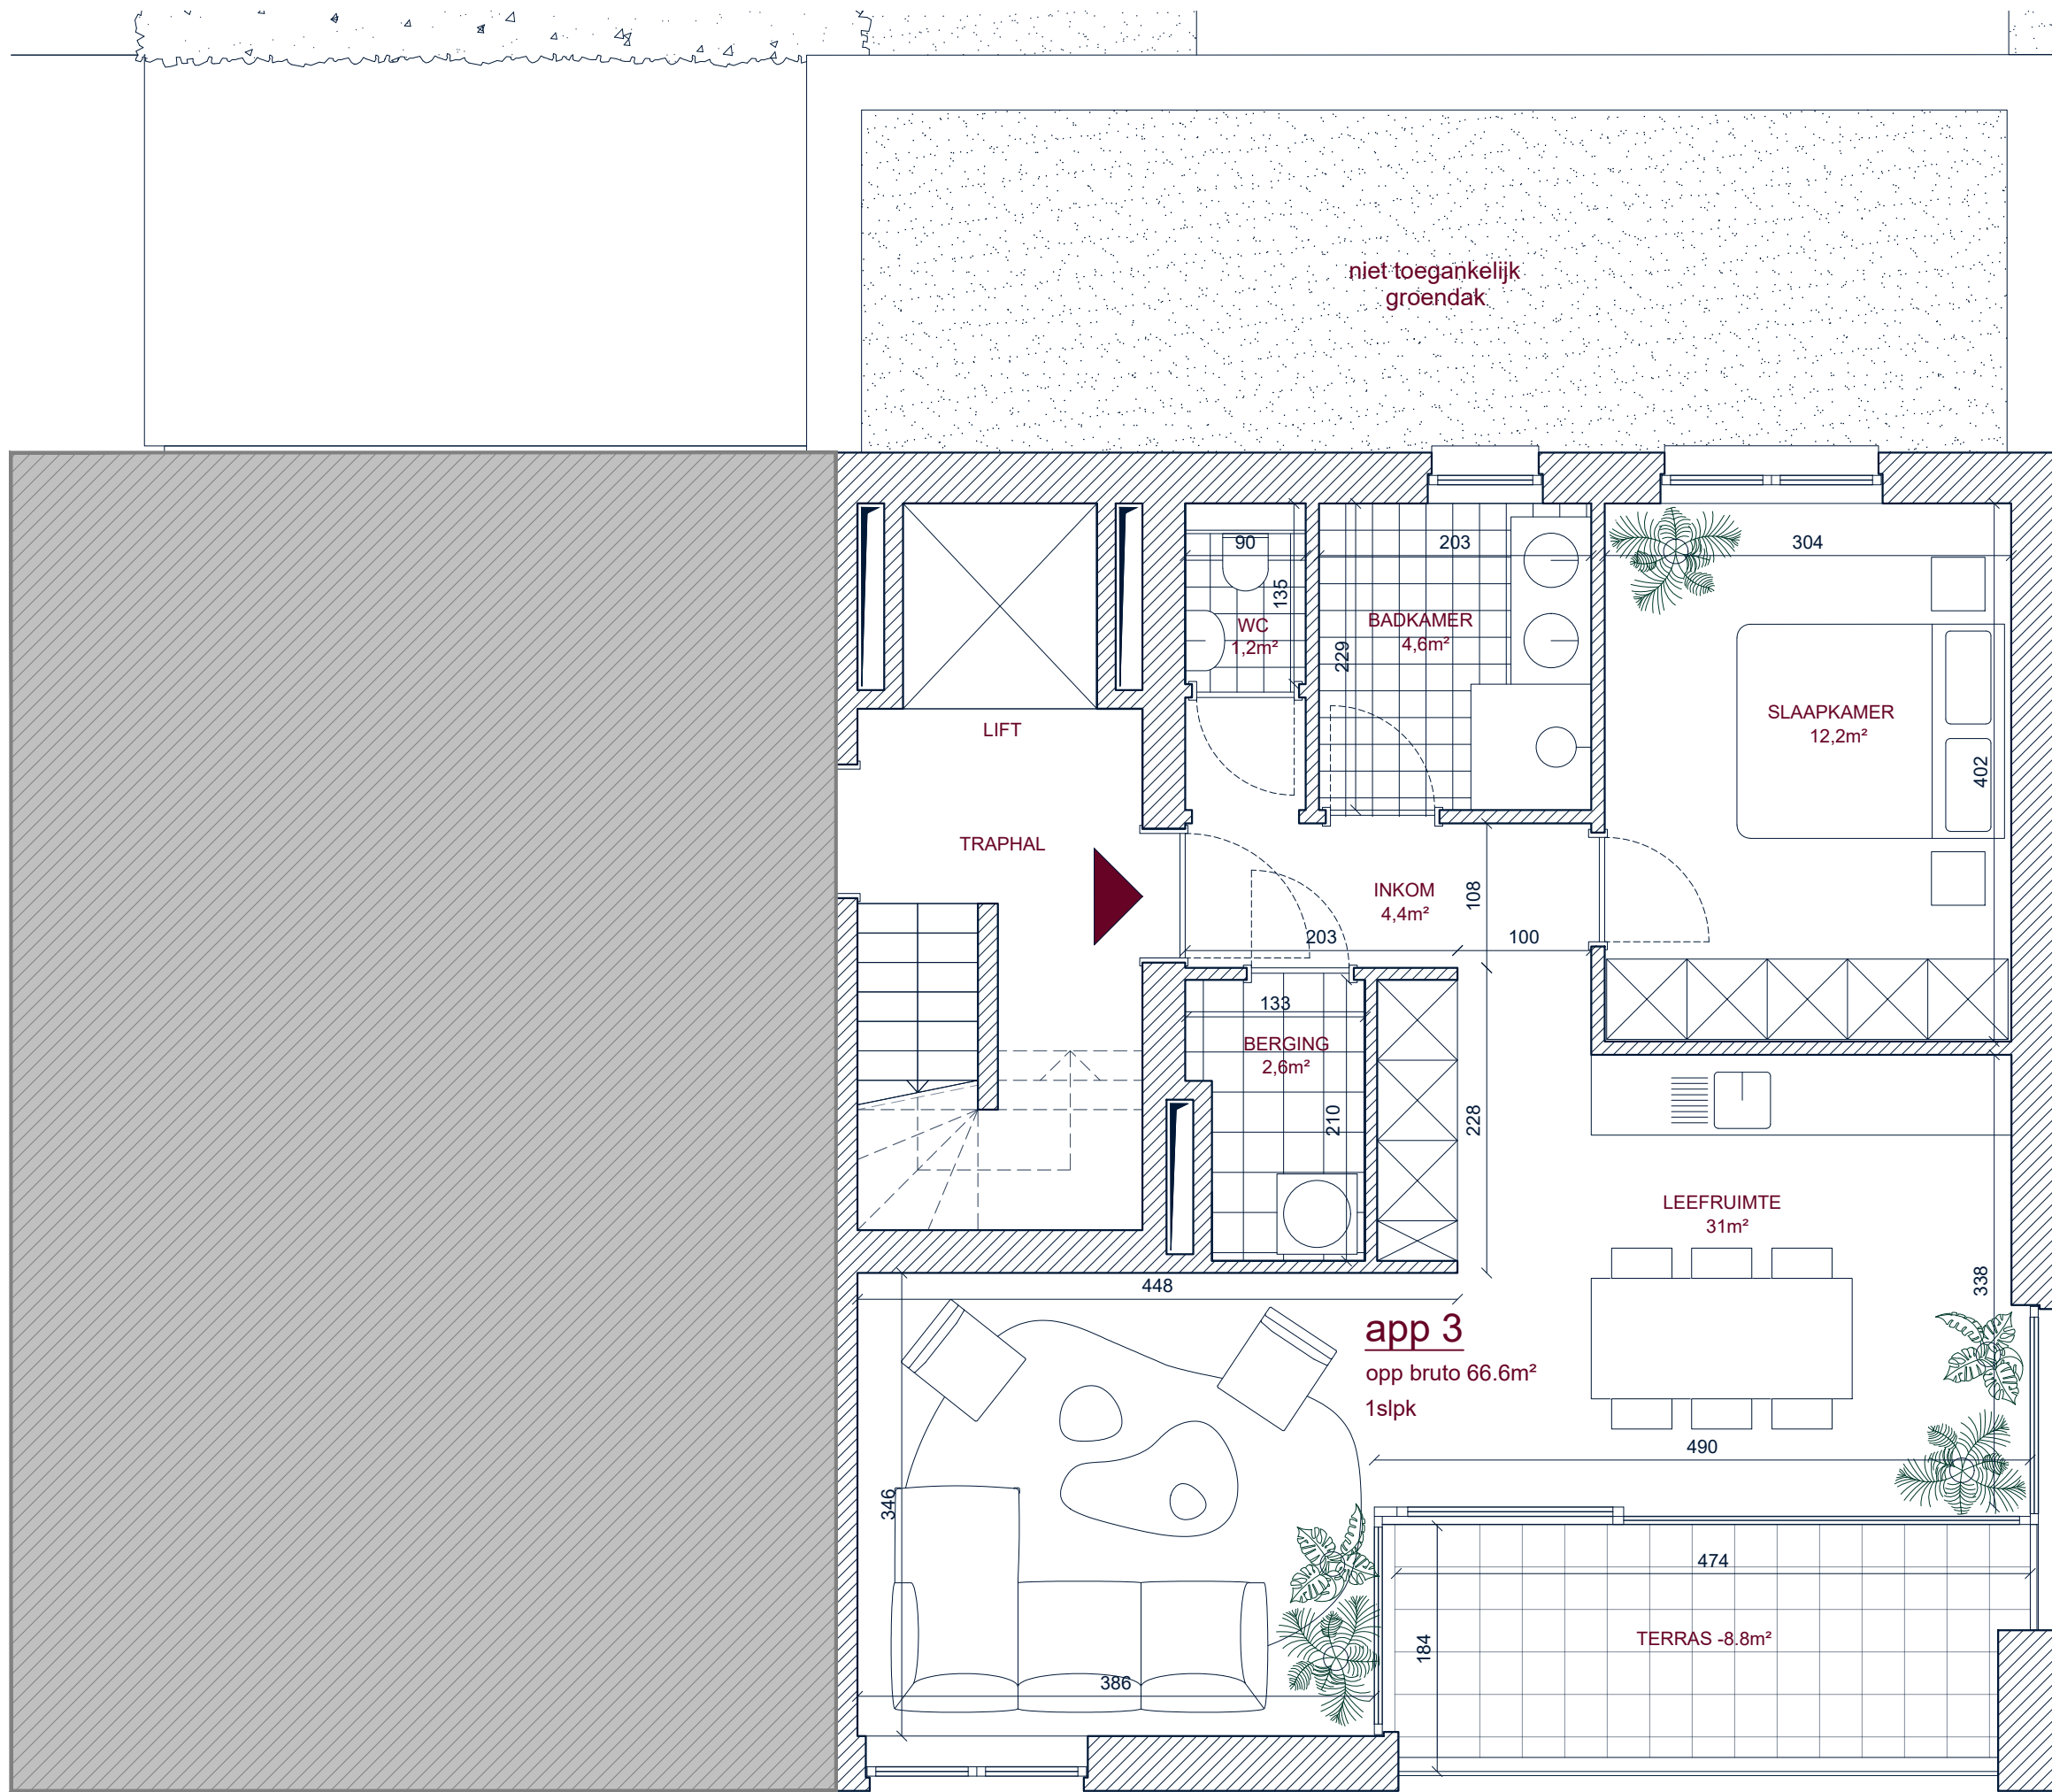

RESIDENTIE AMBACHTSTRAAT

Nieuwbouw met vier wooneenheden
Ambachtstraat 7, 9150 Kruibeke

APP 3 schaal 1:50

Niet-contractueel document.
De aangeduide meubelen, keuken en sanitair zijn louter ter illustratie. De maten zijn bij benadering: onder voorbehoud van uitvoeringsplannen.
H = 2,60 m

appartement	APP 3
type	1 slaapkamers
niveau	+1
opp. bruto	66,6m²
opp. terras	8,8m²
schaal	1:50